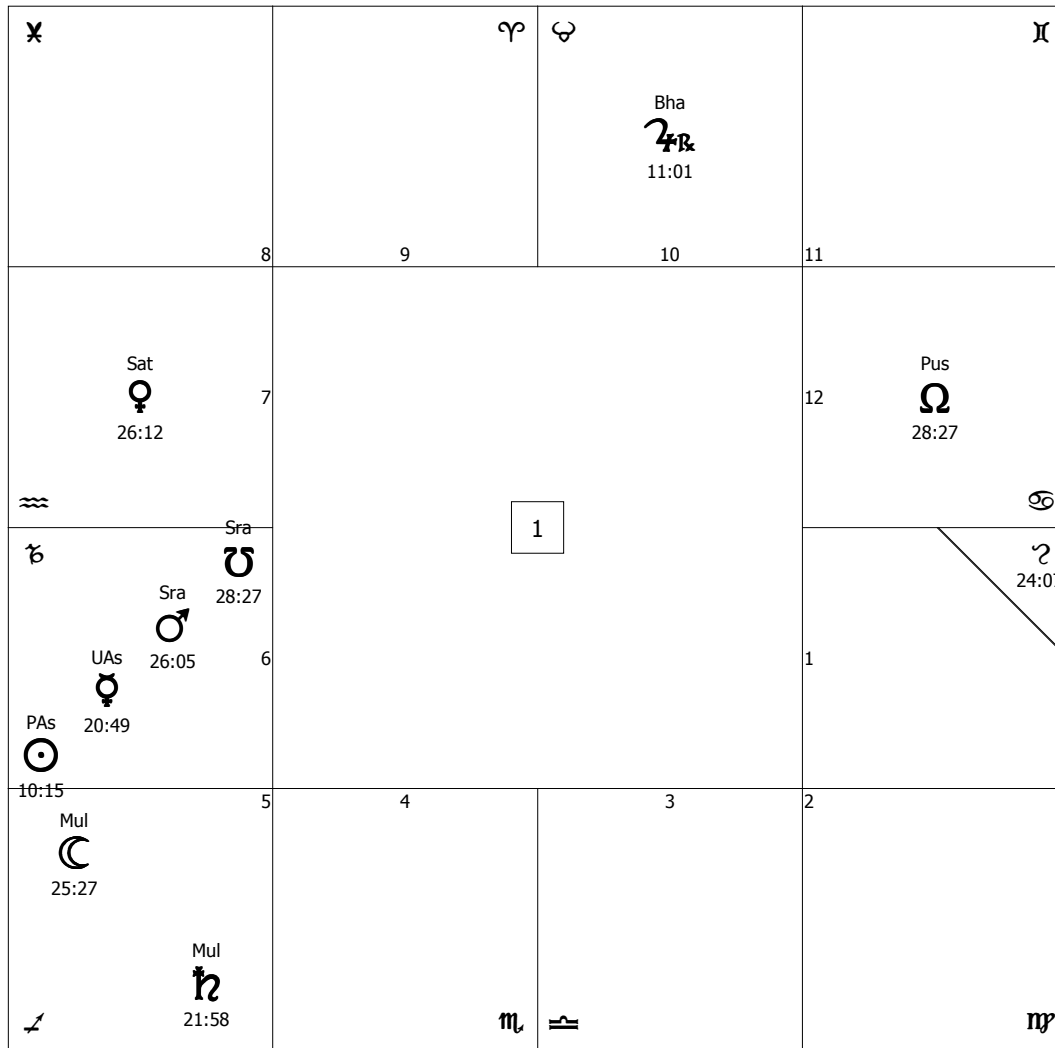

Henri Matisse

Datum: 31/12/1869
Zeit: 20:00:00

Zone: 0 Län.: 49n09
SZ: -0 Länge 0e03

AK	AmK	BK	MK PuK	PiK	GK	DK	
♀	♂	♄	♃	♁	♅	♁	
AK	AmK	BK	MK Lg	PiK	PuK	GK	DK
♀	♂	♄	Lg	♃	♁	♅	♁

AK - AatmaKaaraka, (Selbst)
AmK - AmaatyaKaaraka, (Berater)
BK - BhraatruKaaraka, (Geschwister)
MK - MaatruKaaraka, (Mutter)
PiK - PitruKaaraka, (Vater)
PuK - PutruKaaraka, (Kinder)
GK - Gnaatikaaraka, (Verwandte)
DK - DaaraaKaaraka, (Ehepartner)

r/v	Grad	Rasi	Würde	Nakshatra	P	Ld/SL	Tara	Rel. Geschwin
Lg	24:07	Löwe	--	Magha	2	Ke/Ra	1	--
So	10:15	Stein	N	Purvashadha	4	Ve/Sa	2	103.46%
Mo	V 25:27	Schüt	Fe	Mula	3	Ke/Ra	1	104.85%
Ma	V 26:05	Stein	ER	Sravana	1	Mo/Mo	4	149.38%
Me	V 20:49	Stein	Fr	Uttarashadh	3	So/Me	3	165.04%
Ju	R 11:01	Stier	N	Bharani	3	Ve/Ju	2	-18.39%
Ve	26:12	Wasse	GFr	Satabhisha	2	Ra/Sa	6	86.43%
Sa	V 21:58	Schüt	Fe	Mula	2	Ke/So	1	342.09%
Ra	28:27	Krebs	--	Pushya	3	Sa/Ra	8	--
Ke	28:27	Stein	--	Sravana	1	Mo/Ra	4	--