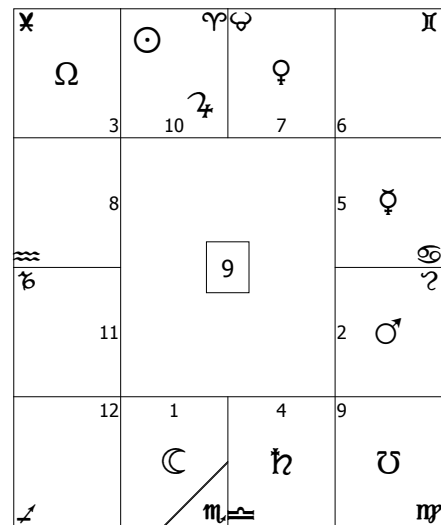

Henri Matisse

Datum: 31/12/1869
Zeit: 20:00:00

Zone: 0 Län.: 49n09
SZ: -0 Länge 0e03

AK	AmK	BK	MK PuK	PiK	GK	DK	
♀	♂	♄	♃	♁	♅	♁	
AK	AmK	BK	MK Lg	PiK	PuK	GK	DK
♀	♂	♄	Lg	♃	♁	♅	♁

AK - AatmaKaaraka, (Selbst)
AmK - AmaatyaKaaraka, (Berater)
BK - BhraatruKaaraka, (Geschwister)
MK - MaatruKaaraka, (Mutter)
PiK - PitruKaaraka, (Vater)
PuK - PutruKaaraka, (Kinder)
GK - Gnaatikaaraka, (Verwandte)
DK - DaaraaKaaraka, (Ehepartner)

r/v	Grad	Rasi	Würde	Nakshatra	P	Ld/SL	Tara	Rel. Geschwin
Lg	24:07	Löwe	--	Magha	2	Ke/Ra	1	--
So	10:15	Stein	N	Purvashadha	4	Ve/Sa	2	103.46%
Mo	V 25:27	Schüt	Fe	Mula	3	Ke/Ra	1	104.85%
Ma	V 26:05	Stein	ER	Sravana	1	Mo/Mo	4	149.38%
Me	V 20:49	Stein	Fr	Uttarashadh	3	So/Me	3	165.04%
Ju	R 11:01	Stier	N	Bharani	3	Ve/Ju	2	-18.39%
Ve	26:12	Wasse	GFr	Satabhisha	2	Ra/Sa	6	86.43%
Sa	V 21:58	Schüt	Fe	Mula	2	Ke/So	1	342.09%
Ra	28:27	Krebs	--	Pushya	3	Sa/Ra	8	--
Ke	28:27	Stein	--	Sravana	1	Mo/Ra	4	--